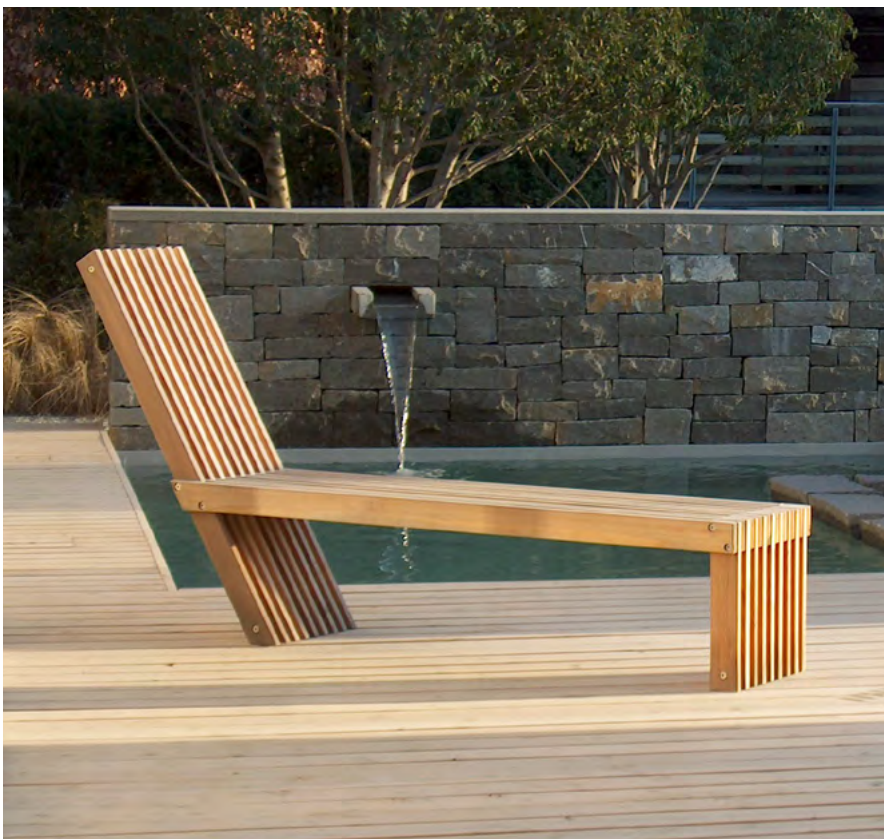

## VERA

VERA ist mit seinem zeitlosen Design viel mehr als ein Gartenstuhl: Er passt ebenso gut zu den verschiedensten Wohnstilen im Innenbereich: Sei dies an einem modernen Wohnzimmer oder (wie effektiv von Architektinnen gekauft), zu alten Klostertischen. VERA ist sehr robust und ohne Polster bequem.

Gefertigt in heimischer FSC-Eiche. Oberflächen mit Feinschliff. Der Stuhl VERA ist ohne Imprägnierung so wetterfest wie ein Schiffsteg! Swiss made in geschützten Werkstätten!

Masse in cm:

B44, H88, geklappt H100cm, Sitzhöhe 46.

## ZAMBULE – Eine Investition auf der Sie gerne lange sitzenbleiben!

Es gibt unzählige Gartenbänke mit den üblichen Arm- und Rückenlehnen um sich darauf hinzusetzen wie auf einem Stuhl. Doch viele Leute möchten sich gerne auf einer Gartenbank bequem anlehnen – und auch die Beine darauf ausstrecken können: Gefertigt aus dem seit Jahrhunderten bewährten, heimischen und wetterfesten Lärchenholz (FSC). Die Konstruktion ist ohne Verleimung, raffiniert mit Edelstahl-Gewindestangen gefertigt. Masse in ca. cm: Länge über alles: 200, Breite 42, Sitzhöhe 43, Gewicht 38kg.

## PARAFLEX Beispiel 2-er Installation

An 1 Mast können zum Beispiel 2 flexible Schwenkarme so befestigt werden, dass Schatten gleichzeitig von oben und von der Seite gespendet wird.

*DIE* einzigartige Beschattung für Eck-Sitzgruppen! Der Mast ist hier hinter einem Sofa platziert und weil jeder Schirm über 7 Meter geleitet kann, ist jede gewünschte Schattenposition möglich: Eben – auch „um die Ecke!“