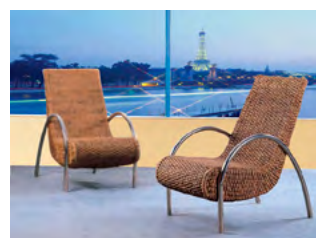

METANOIA
M Ö B E L

***Ausgewählt in die Kategorie „Best designs of the year“
Abitare Milano 2002***

NAUTILUS

Die klare, zeitlos-schwungvolle Bogenform und die verwendeten Materialien passen zu vielen Stilrichtungen. Der Kontrast zwischen Stahlrohr und dem Naturgeflecht erzeugen eine reizvolle Spannung.

METANOIA
M Ö B E L

NAUTILUS

Variante in Rattan-Wicker mit schwarzem Stahlrohrobogen.

Varianten in Polsterausführung für den Indoor- und Outdoorbereich sind auf Sommer 2016 in Planung.

"NAUTI": der passende Fuss-Schemel & Hocker