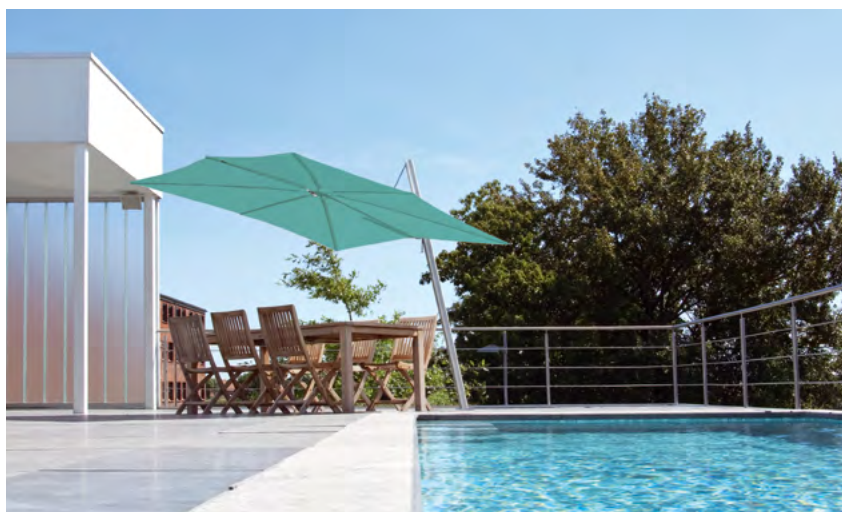

Ein SPECTRA - Modell ist ausgestellt bei: Pünter Blumen Garten, Glärnischstrasse 56 in Stäfa

Metanoia Möbel
Weierstrasse 1 - Dorfstrasse 2
CH- 8712 Staefa
Tel. 044 926 21 21
mail@metanoia.ch
www.metanoia.ch