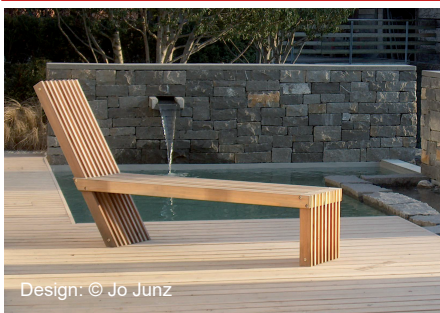

## TOLEDO Objektstuhl

© Pensi Design Studio

**Aus 100% Recycling Glasfaser-Polopropylen**

Dieses Stuhl-Design und das sehr robuste Material bewährt sich im harten Alltag im Objektbereich:

TOLEDO ist sehr robust, Wasser & UV-beständig, herrlich bequem und pflegeleicht. 4 Stühle sind stapelbar. Deshalb setzen seit vielen Jahren auf der ganzen Welt Restaurants, Hotels, Kantinen, usw. auf diesen Stuhl im Innen- und Aussenbereich.

## ZAMBULE

*Eine Investition auf der Sie gerne sehr lange sitzen- und liegenbleiben. Exklusiv bei Metanoia Möbel.*

**Gefertigt 100% in der Schweiz aus CH-Holz**

Es gibt unzählige Gartenbänke mit den üblichen Arm- und Rückenlehnen um sich darauf hinzusetzen wie auf einem Stuhl. Doch viele Leute möchten sich gerne auf einer Gartenbank bequem anlehnen – und auch die Beine darauf ausstrecken können. Masse in ca. cm: Länge über alles: 200, Sitzbreite 42, Sitzhöhe 43. Gewicht ca. 20kg.