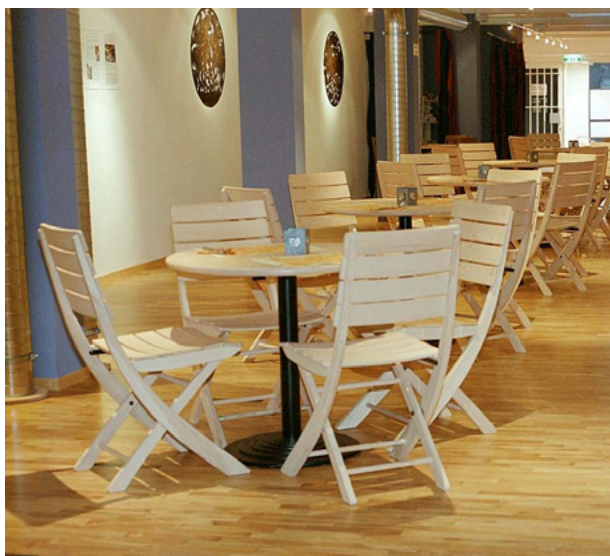

In den beiden Restaurants "Bac A Ble" im Zentrum von Basel und in Genève-Carouge im Centre La Praille bewiesen über 100 Vera-Stühle über zwei Jahrzehnte ihre Robustheit im harten Gastronomie-Einsatz im Innen- & Aussenbereich.

Design: © Jo Junz

Modell- & Preisänderungen vorbehalten. Stäfa, im Oktober 2019

Metanoia Möbel
Weierstrasse 1 8712 Staefa
Tel. 044 926 21 21
mail@metanoiamobel.ch
www.metanoiamobel.ch